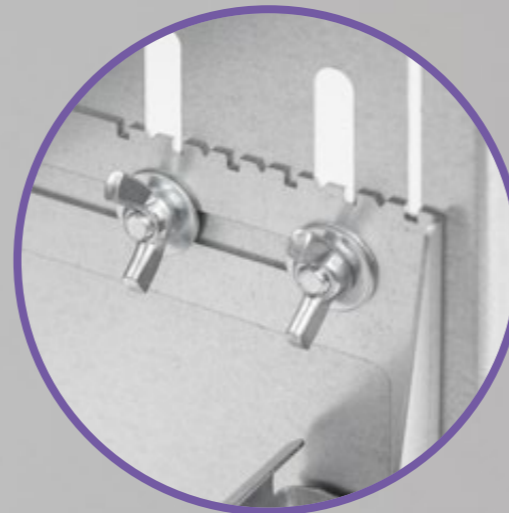

1

Površinska zaštita

upotrebom posebne zaštitne folije štitimo ormariće od oštećenja tijekom montažnih i završnih radova

8

Ugodan rad

zahvaljujući krilnim maticama nisu potrebni dodatni alati

7

Podaci o visini poda

oznake 'min' i 'max' za ukupnu debljinu gotovog poda

3

Podešavanje dubine ormarića

omogućava prilagodljivu montažu, također i razdjelnika s miješajućom pumpnom grupom

4

Move & Lock funkcija

Kapci postavljeni u gornji dio kućišta Slim+ ormarića omogućuju jednostavno spajanje dobavnih cijevi na razvodnik ili električnih kablova automatike, DIN nosač omogućuje brzu i jednostavnu montažu elemenata upravljačke automatike

5

Funkcionalnost

Kapci postavljeni u gornji dio kućišta Slim+ ormarića omogućuju jednostavno spajanje dobavnih cijevi na razvodnik ili električnih kablova automatike, DIN nosač omogućuje brzu i jednostavnu montažu elemenata upravljačke automatike

6

Čiste, estetske površine

tanka prednja strana ormarića savršeno se uklapa u površinu zida

Jedinstvena konstrukcija bez okvira

Ugradbeni ormarići Slim

namijenjeni za ugradnju radijatorskih razdjelnika ili razdjelnika namijenjenih u kućnim instalacijama razvoda pitke vode.