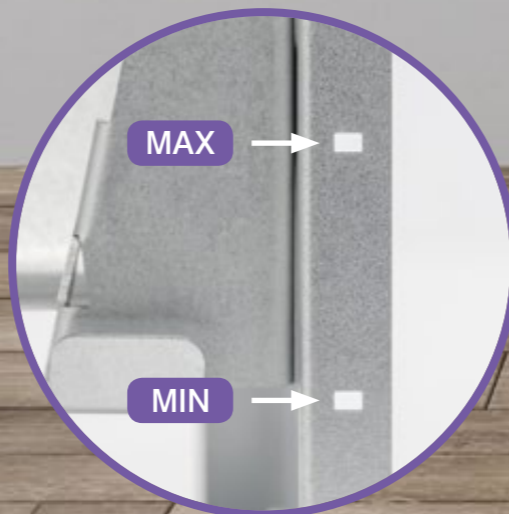

1

Površinska zaštita

upotrebom posebne zaštitne folije štitimo ormariće od oštećenja tijekom montažnih i završnih radova

8

Ugodan rad

zahvaljujući krilnim maticama nisu potrebni dodatni alati

7

Podaci o visini poda

oznake 'min' i 'max' za ukupnu debljinu gotovog poda

3

Podešavanje dubine ormarića

omogućava prilagodljivu montažu, također i razdjelnika s miješajućom pumpnom grupom

4

Move & Lock funkcija

Kapci postavljeni u gornji dio kućišta Slim+ ormarića omogućuju jednostavno spajanje dobavnih cijevi na razvodnik ili električnih kablova automatike, DIN nosač omogućuje brzu i jednostavnu montažu elemenata upravljačke automatike

5

Funkcionalnost

Kapci postavljeni u gornji dio kućišta Slim+ ormarića omogućuju jednostavno spajanje dobavnih cijevi na razvodnik ili električnih kablova automatike, DIN nosač omogućuje brzu i jednostavnu montažu elemenata upravljačke automatike

6

Čiste, estetske površine

tanka prednja strana ormarića savršeno se uklapa u površinu zida

Jedinstvena konstrukcija bez okvira

Ugradbeni ormarići Slim

namijenjeni za ugradnju radijatorskih razdjelnika ili razdjelnika namijenjenih u kućnim instalacijama razvoda pitke vode.