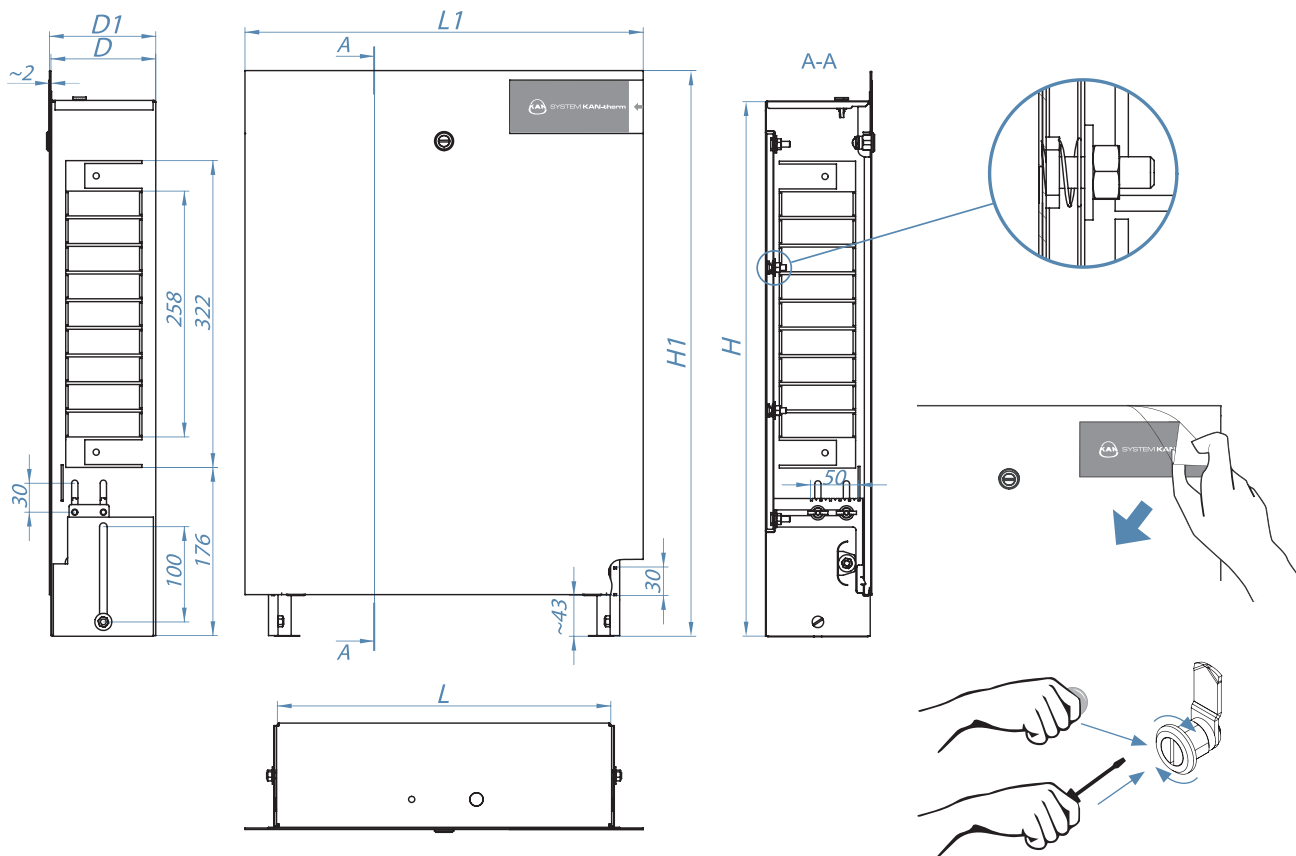

Szafka podtynkowa Slim
 Slim recess mounted cabinet
 Unterputz-Verteilerschrank Slim
 Шкафчик Slim встраиваемый

Slim	Code	L	L1	H	H1	D	D1
350	1445117036	350	418				
450	1445117037	450	518				
580	1445117038	580	648	560 - 660	595 - 725	110 - 160	112 - 162
780	1445117039	780	848				
930	1445117040	930	998				

20/03-V1.1-9924115060000

Szafka podtynkowa Slim
 Slim recess mounted cabinet
 Unterputz-Verteilerschrank Slim
 Шкафчик Slim встраиваемый