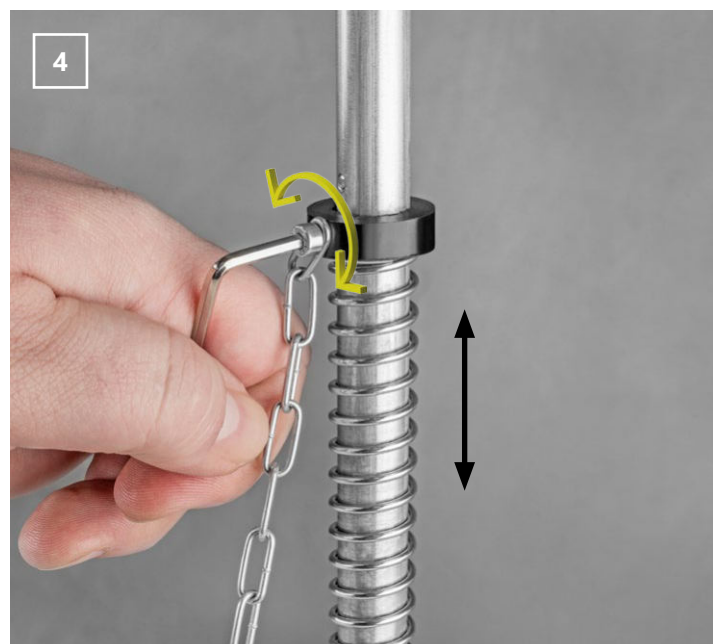

Install your **future**

Tacker

KAN Sp. z o.o.
ul. Zdrojowa 51
16-001 Białystok-Kleosin

© KAN 2023

www.kan-therm.com