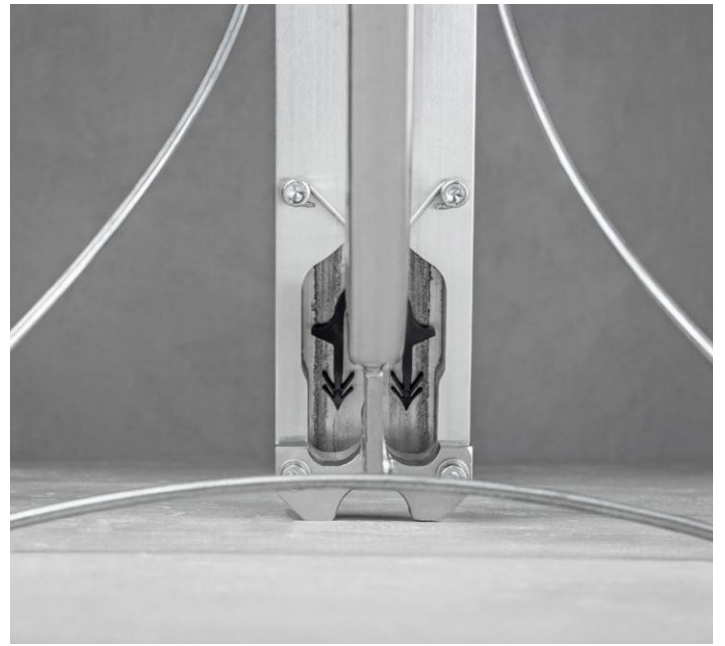

Install your **future**

Tacker

KAN Sp. z o.o.
ul. Zdrojowa 51
16-001 Białystok-Kleosin

© KAN 2023

www.kan-therm.com