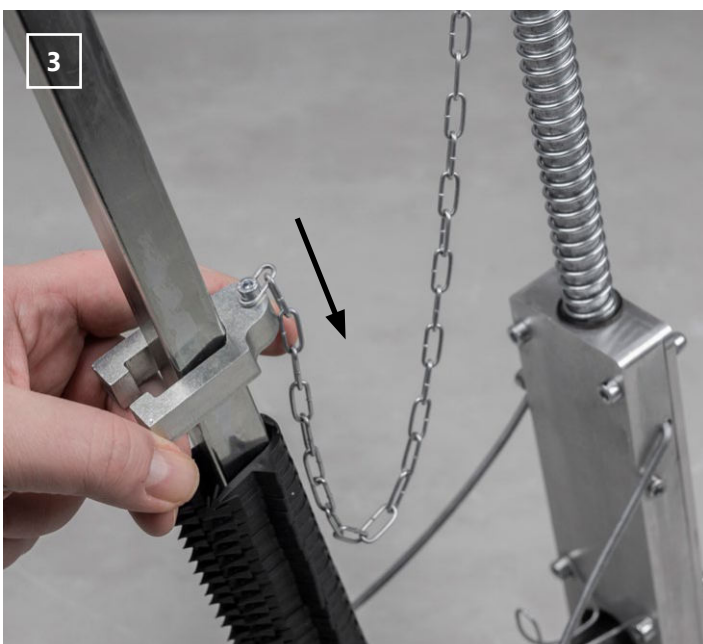

Install your **future**

Tacker

KAN Sp. z o.o.
ul. Zdrojowa 51
16-001 Białystok-Kleosin

© KAN 2023

www.kan-therm.com